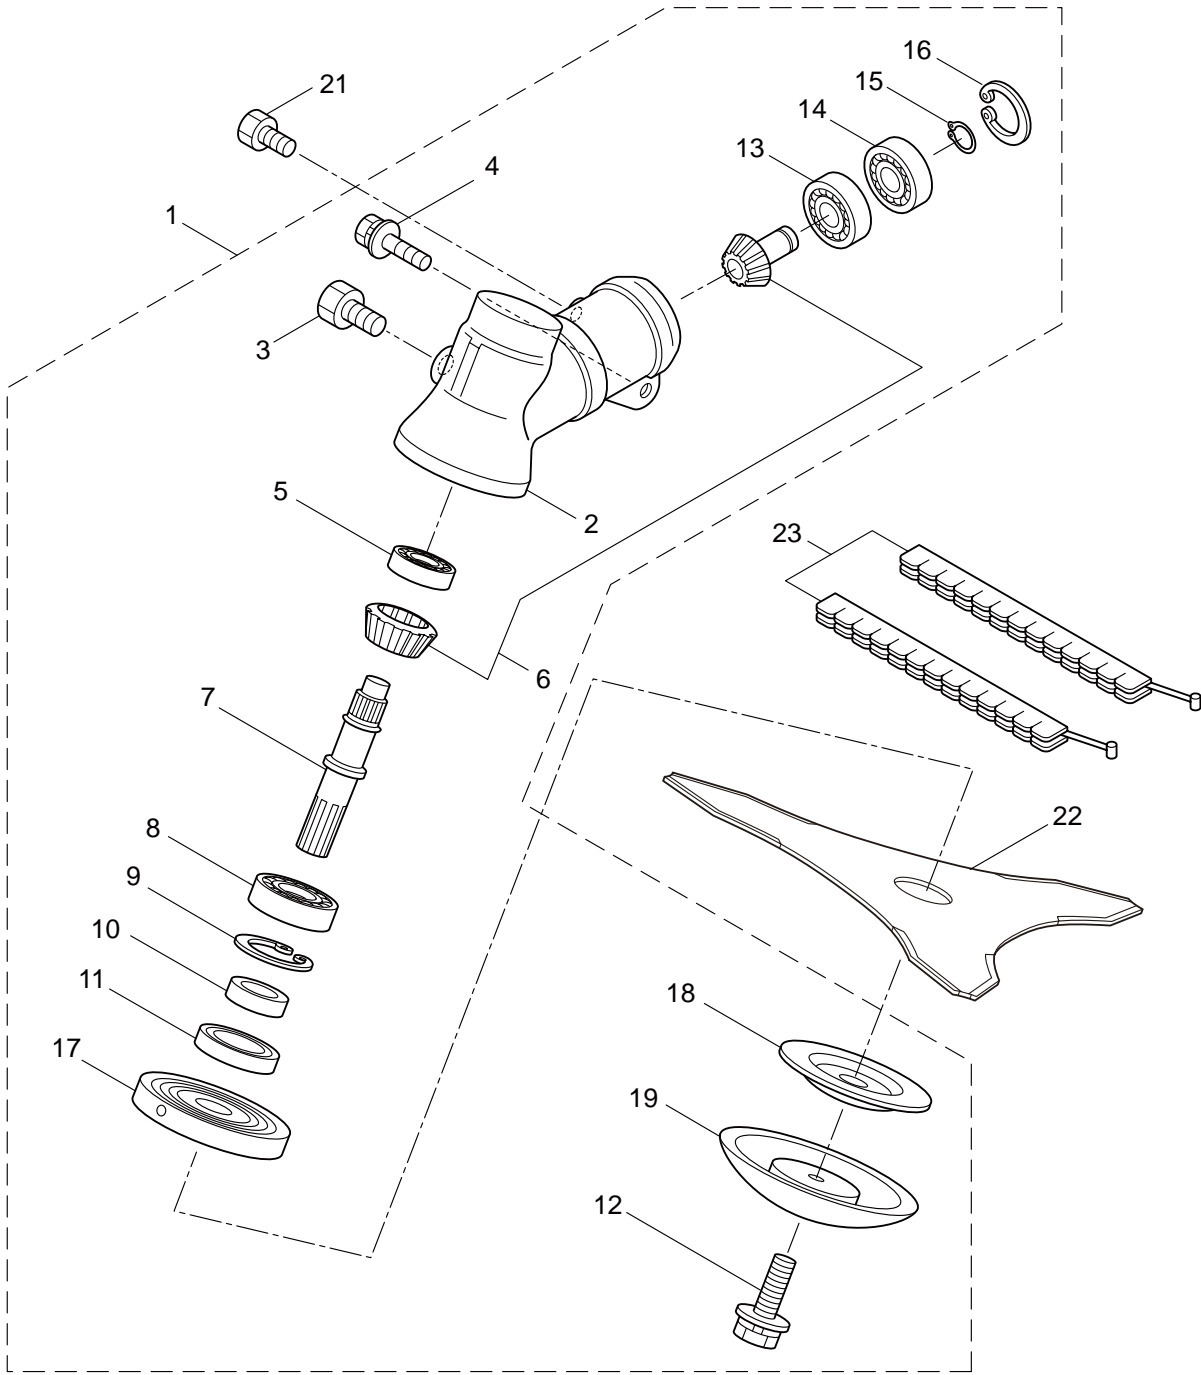

PARTS LIST

1. BC4320 MAIN BODY

Ref.No.	Part No.
1-1	363425
1-2	222543
1-3	222544
1-4	012649
1-5	016732
1-6	217045
1-7	217046
1-8	217047
1-9	092033
1-10	222370
1-11	092556
1-12	222546
1-13	222522
1-14	220800
1-15	223188
1-16	229374
1-17	228207
1-18	229002
1-19	210449
1-20	089738
1-21	219612
1-22	222443
1-23	222520
1-24	222142
1-25	081027
1-26	092552
1-27	228303
1-28	223179
1-29	223180
1-30	092555
1-31	228301
1-32	227823
1-33	817002
1-34	228325
1-35	227812

2. BC4320
GEARCASE

Ref.No.	Part No.
2-1	223049
2-2	223050
2-3	089845
2-4	092556
2-5	210560
2-6	227102
2-7	217057
2-8	022009
2-9	016732
2-10	212394
2-11	211818
2-12	215610
2-13	014490
2-14	106933
2-15	014210
2-16	054676
2-17	217060
2-18	217061
2-19	210308
2-20	522489
2-21	089747
2-22	227910
2-23	220534
2-24	227409
2-25	210418
2-26	022865
2-27	210181
2-28	229487

Ref.No.	Part No.
3-70	262714
3-71	081040
3-72	267191
3-73	282317
3-74	281714
3-75	267561

Ref.No.	Part No.
3-64	282187
3-65	284633
3-66	282759
3-67	284634
3-68	282730
3-69	282758

Ref.No.	Part No.
3-58	282722
3-59	282723
3-60	282724
3-61	282725
3-62	282726
3-63	282728

Ref.No.	Part No.
4-1	284109
4-2	283124
4-3	264677
4-4	261875
4-5	261658
4-6	261657
4-7	263737
4-8	264678
4-9	263726
4-10	283905
4-11	263727
4-12	262994
4-13	282576
4-14	283125
4-15	261871
4-16	261876
4-17	282301
4-18	264807
4-19	283086
4-20	283087
4-21	262720
4-22	282481
4-23	282306
4-24	282307
4-25	281438
4-26	261117
4-27	282299
4-28	282512
4-29	282302
4-30	282305
4-31	269032
4-32	269423
4-33	282303
4-34	282484
4-35	282304
4-36	282309
4-37	282310
4-38	267328
4-39	261117
4-40	281564
4-41	269377
4-42	282312
4-43	261590
4-44	261117
4-45	268065